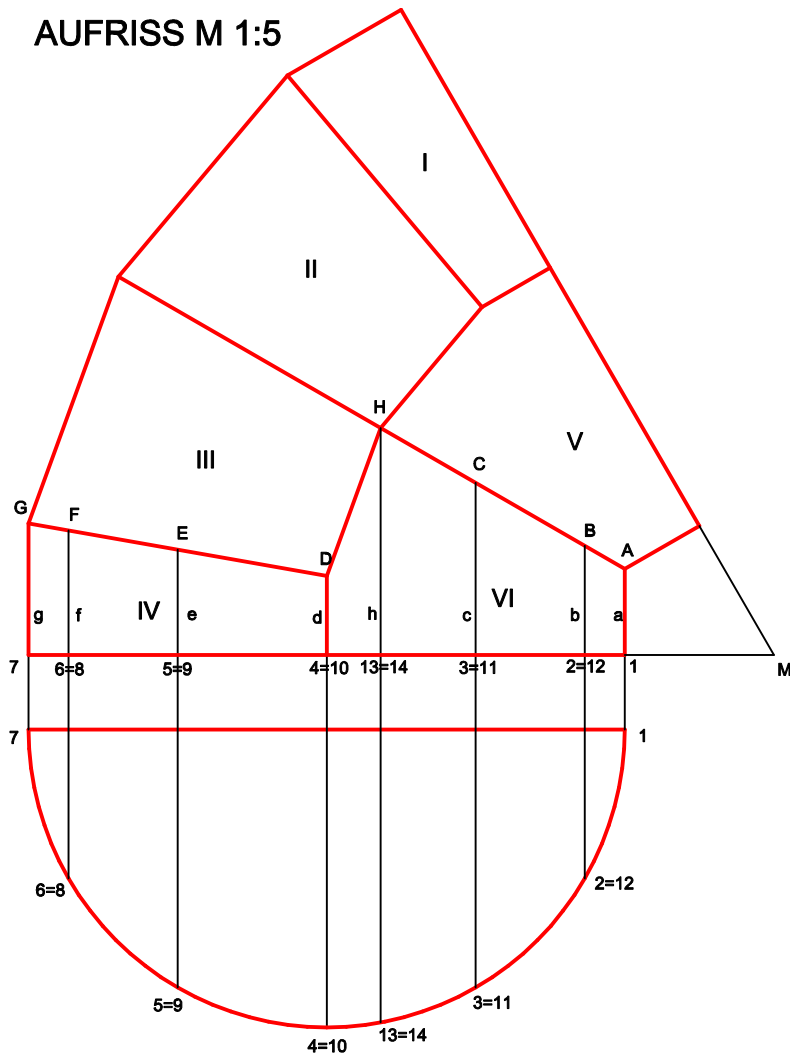

# BOGENKAPPE 60° (2/2 ; A<sub>i</sub>=15cm ; A<sub>a</sub>=75cm)

AUFRISS M 1:5

HALBGRUNDRISS M 1:5

SEGMENTE V,VI:

SEGMENTE I,IV:

SEGMENTE II,III:

BOGENKAPPE 60°		M 1:5
VORNAME NACHN.		123iso
DATUM:	NOTE:	