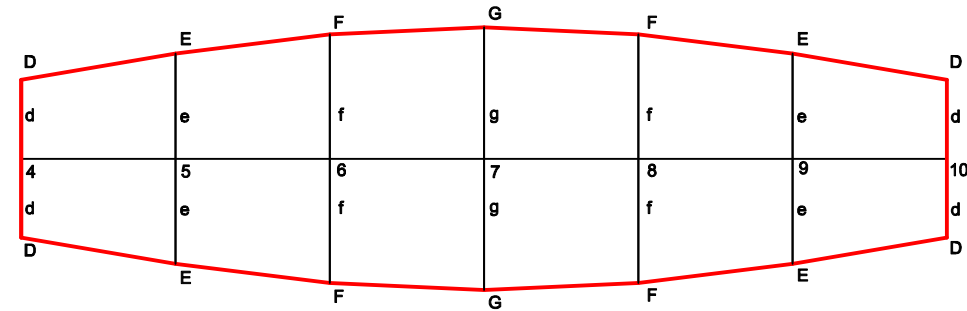

# BOGENKAPPE 60° (2/2 ; A<sub>i</sub>=15cm ; A<sub>a</sub>=75cm)

AUFRISS M 1:5

HALBGRUNDRISS M 1:5

SEGMENTE V,VI:

SEGMENTE I,IV:

SEGMENTE II,III:

BOGENKAPPE 60°		M 1:5
VORNAME NACHN.		123iso
DATUM:	NOTE:	