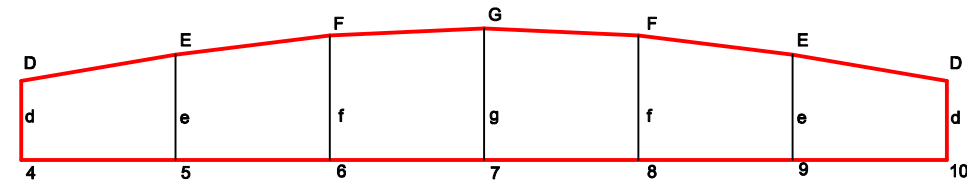

# BOGENKAPPE 60° (2/2 ; A<sub>i</sub>=15cm ; A<sub>a</sub>=75cm)

AUFRISS M 1:5

HALBGRUNDRISS M 1:5

SEGMENTE V,VI:

SEGMENTE I,IV:

SEGMENTE II,III:

BOGENKAPPE 60°		M 1:5
VORNAME NACHN.		123iso
DATUM:	NOTE:	