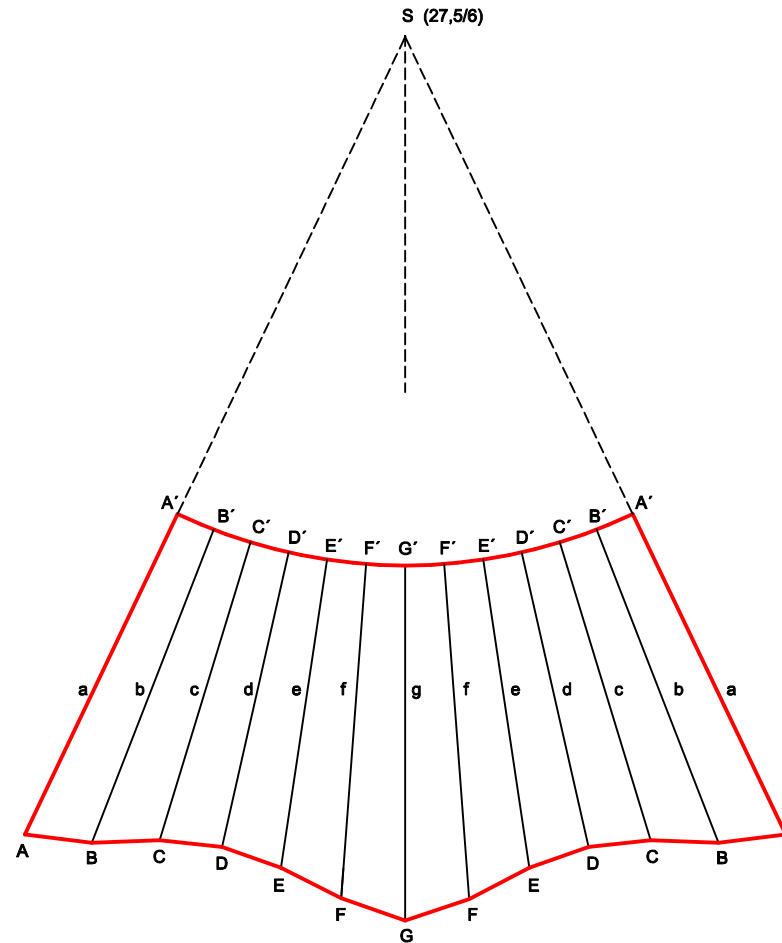

KONUS ALS STUTZEN - MITTIG MIT KLEINEREM DURCHMESSER

ROHRSTÜCK DURCHMESSER 35cm ; STUTZENSTÜCK KONUS DURCHMESSER 25/15cm ; STUTZENHÖHE 47,5cm

AUFRISS M 1:5

ABWICKLUNG TEIL I M 1:5

KONUSSTUTZEN	M 1:5
GERNOT KULLE	123ISO
DATUM:	NOTE: