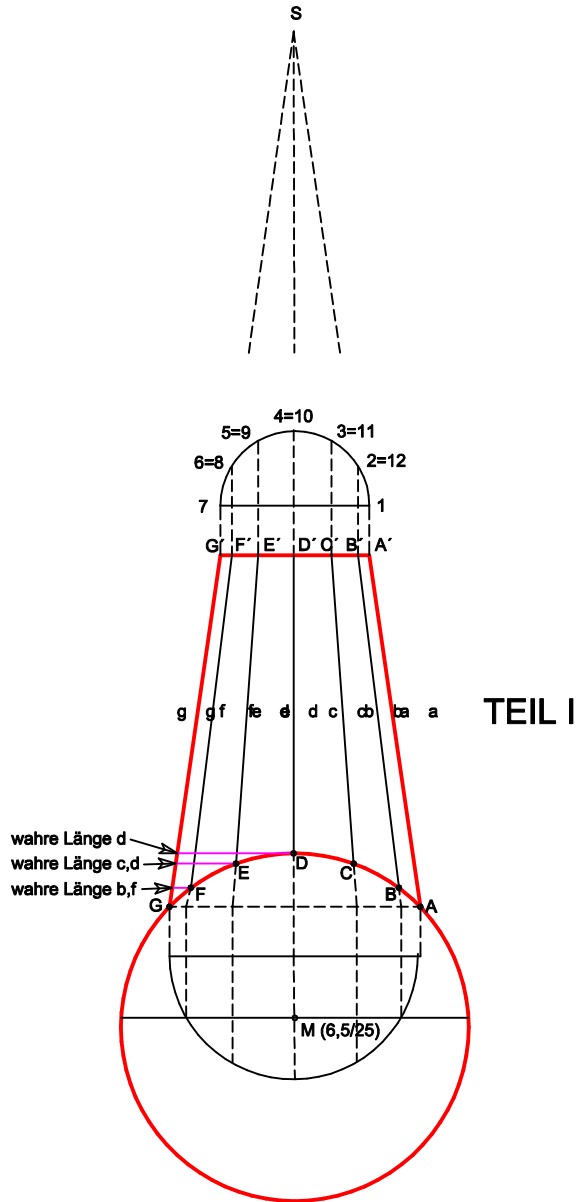

KONUS ALS STUTZEN - MITTIG MIT KLEINEREM DURCHMESSER

ROHRSTÜCK DURCHMESSER 35cm ; STUTZENSTÜCK KONUS DURCHMESSER 25/15cm ; STUTZENHÖHE 47,5cm

AUFRISS M 1:5

ABWICKLUNG TEIL I M 1:5

KONUSSTUTZEN	M 1:5
GERNOT KULLE	123ISO
DATUM:	NOTE: