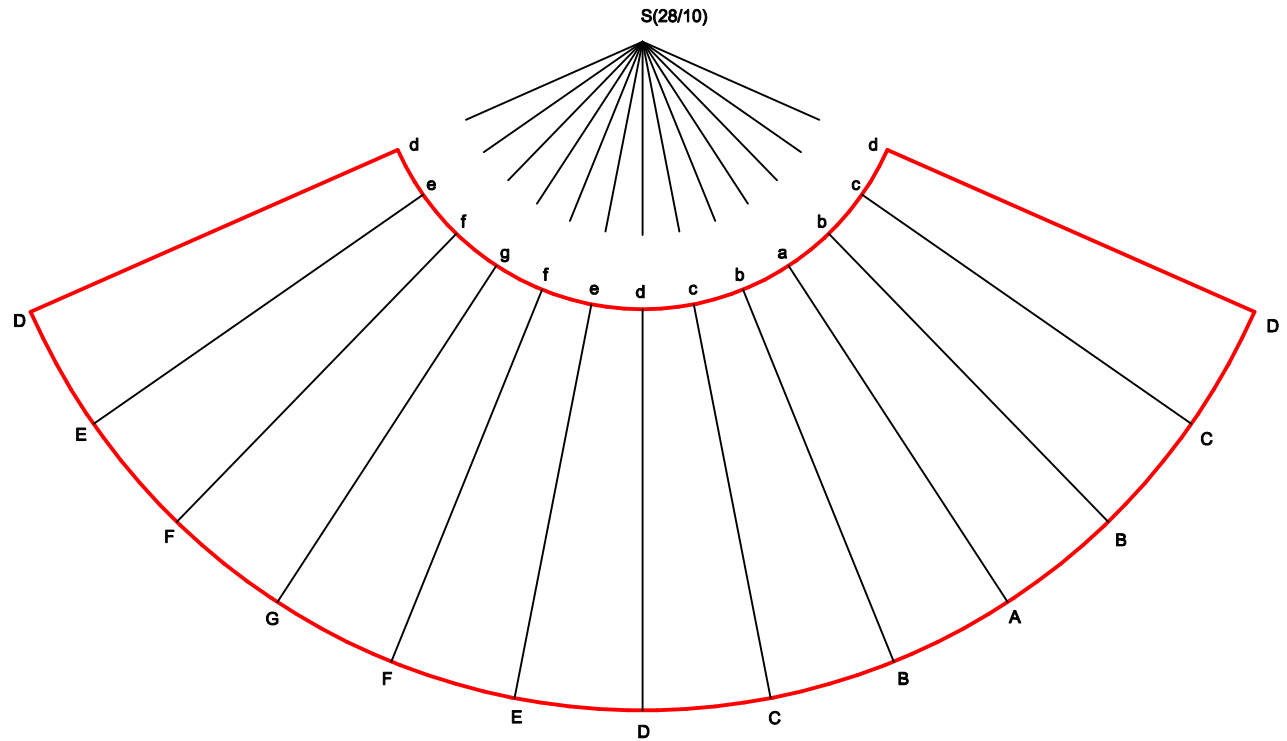

KONUS

KONUSDURCHMESSER 50/20cm ; KONUSHÖHE 37,5cm

AUFRISS M 1:5

ABWICKLUNG M 1:5

KONUS	M 1:5
GERNOT KULLE	123ISO
DATUM:	NOTE: