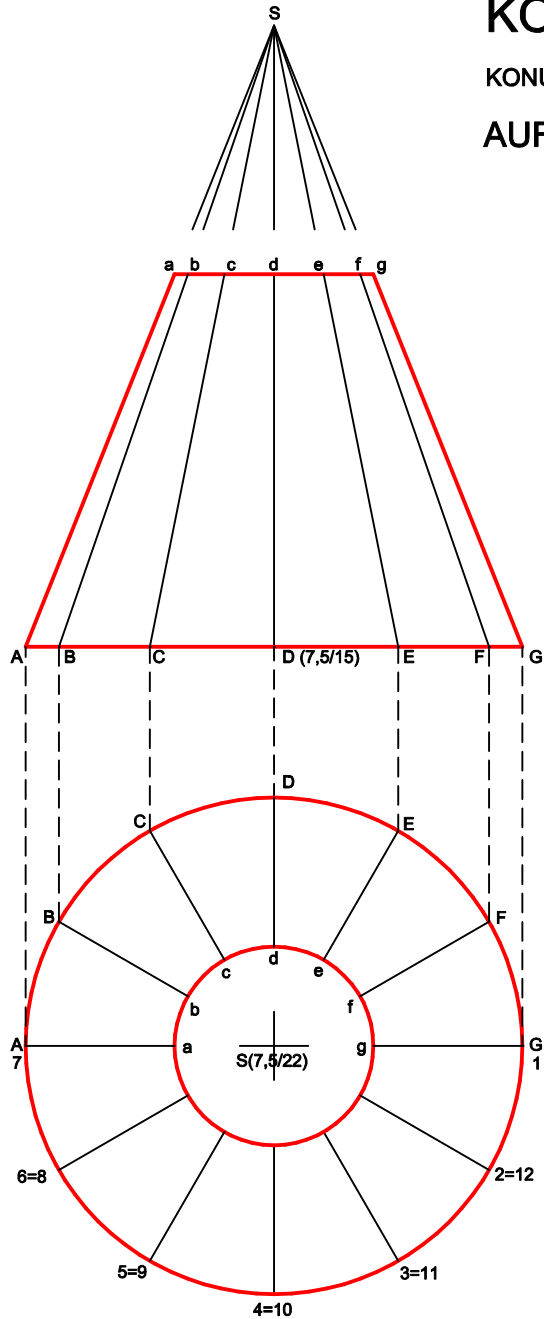

KONUS

KONUSDURCHMESSER 50/20cm ; KONUSHÖHE 37,5cm

AUFRISS M 1:5

ABWICKLUNG M 1:5

KONUS	M 1:5
GERNOT KULLE	123ISO
DATUM:	NOTE: