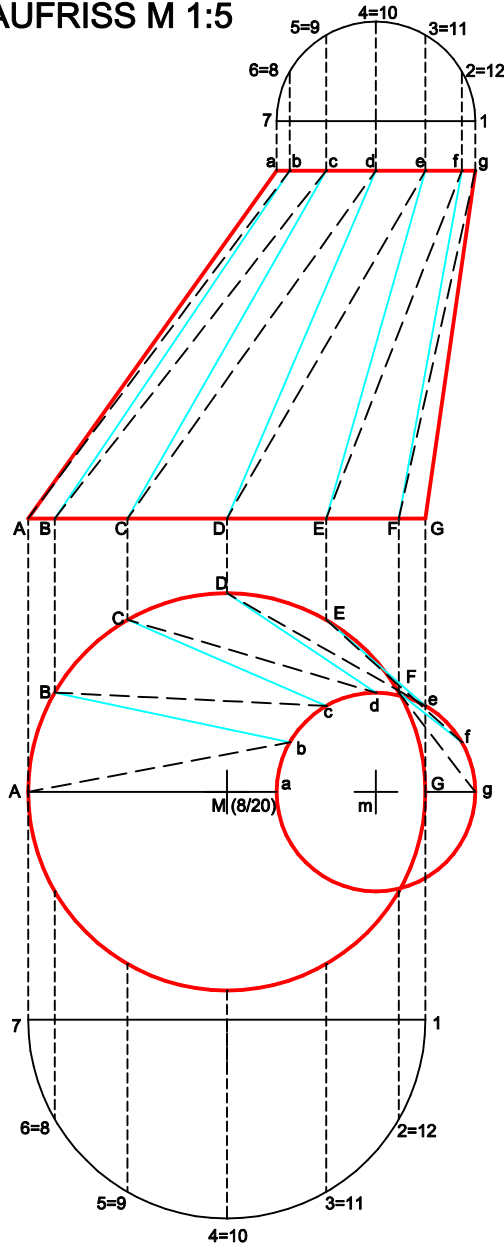

# SCHIEFER KONUS

KONUSDURCHMESSER 40/20cm ; KONUSHÖHE 35cm ; VERSATZ 15cm

AUFRISS M 1:5

WAHRE GRÖSSE

ABWICKLUNG M 1:5

SCHIEFER KONUS	M 1:5
GERNOT KULLE	123ISO
DATUM:	NOTE: