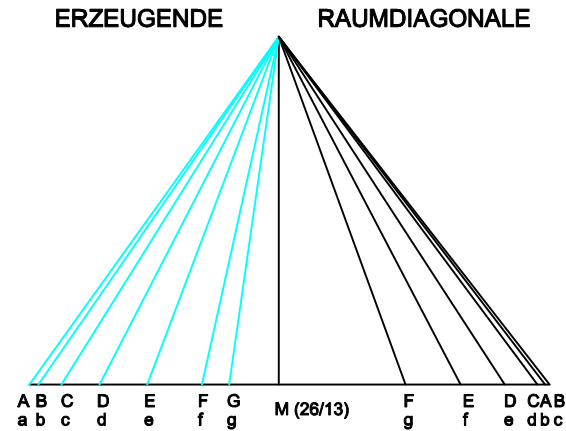

# SCHIEFER KONUS

KONUSDURCHMESSER 40/20cm ; KONUSHÖHE 35cm ; VERSATZ 15cm

AUFRISS M 1:5

WAHRE GRÖSSE

ABWICKLUNG M 1:5

SCHIEFER KONUS	M 1:5
GERNOT KULLE	123ISO
DATUM:	NOTE: