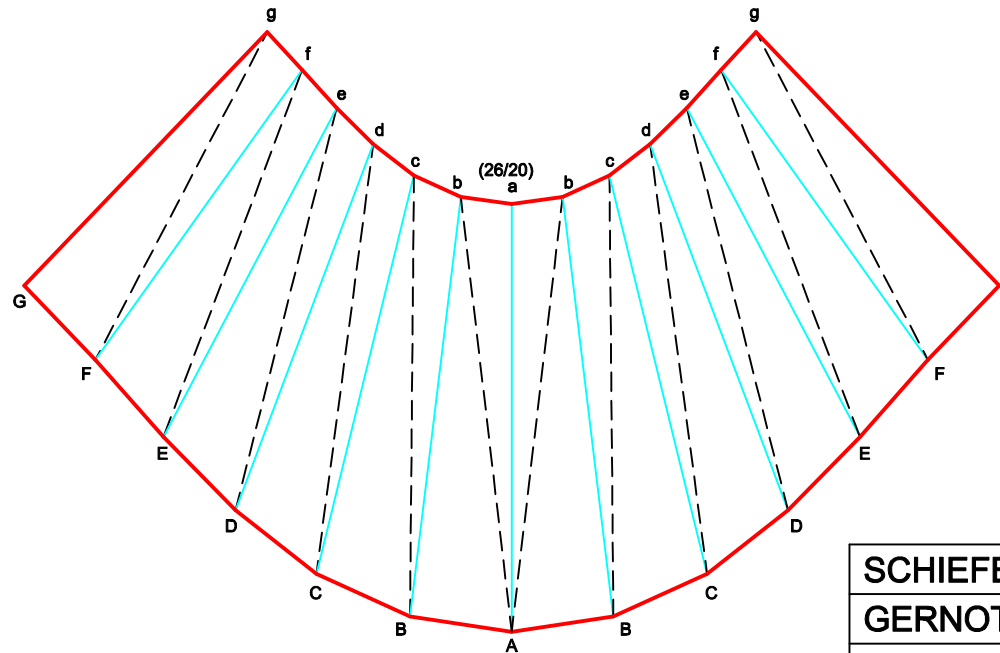

# SCHIEFER KONUS

KONUSDURCHMESSER 40/20cm ; KONUSHÖHE 35cm ; VERSATZ 15cm

AUFRISS M 1:5

WAHRE GRÖSSE

ABWICKLUNG M 1:5

SCHIEFER KONUS	M 1:5
GERNOT KULLE	123ISO
DATUM:	NOTE: