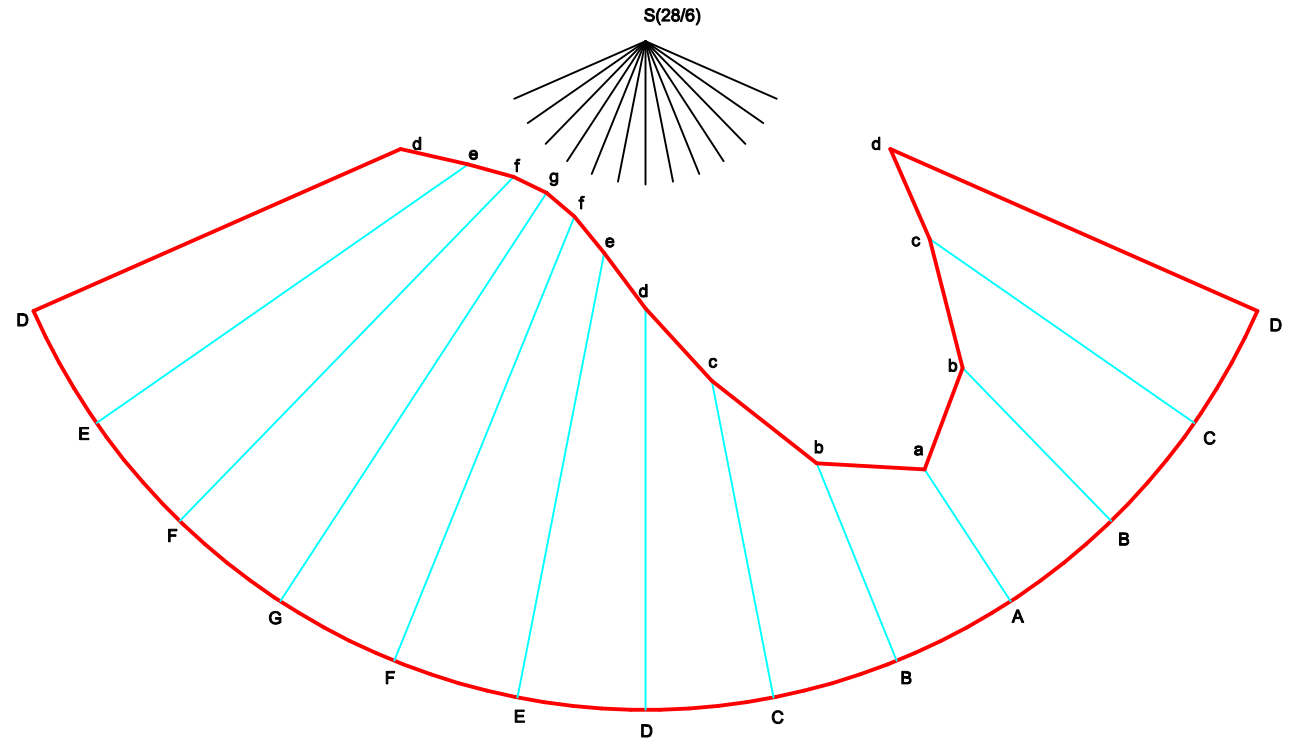

SCHRÄGGESCHNITTENER KONUS

KONUSDURCHMESSER 50/20cm ; KONUSHÖHE 37,5cm (bei d)

AUFRISS M 1:5

ABWICKLUNG M 1:5

DECKEL M 1:5

KONUS SCHRÄGG.	M 1:5
GERNOT KULLE	123ISO
DATUM:	NOTE: