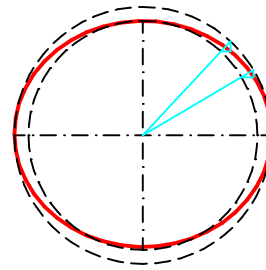

SCHRÄGGESCHNITTENER KONUS

KONUSDURCHMESSER 50/20cm ; KONUSHÖHE 37,5cm (bei d)

AUFRISS M 1:5

ABWICKLUNG M 1:5

DECKEL M 1:5

KONUS SCHRÄGG.	M 1:5
GERNOT KULLE	123ISO
DATUM:	NOTE: