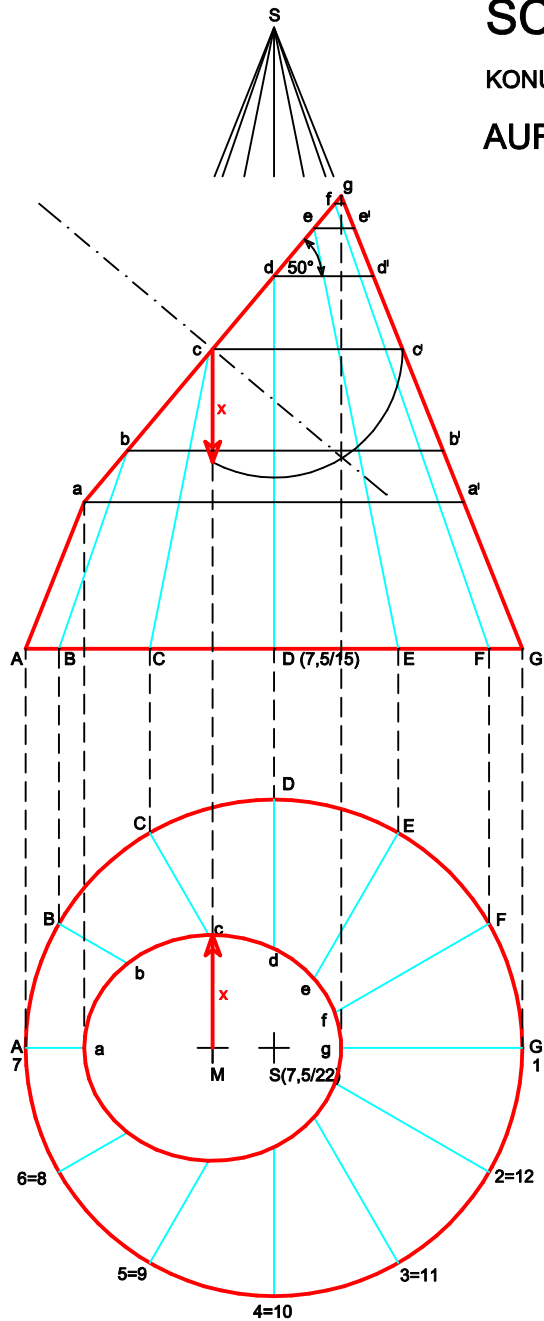

SCHRÄGGESCHNITTENER KONUS

KONUSDURCHMESSER 50/20cm ; KONUSHÖHE 37,5cm (bei d)

AUFRISS M 1:5

ABWICKLUNG M 1:5

DECKEL M 1:5

KONUS SCHRÄGG.	M 1:5
GERNOT KULLE	123ISO
DATUM:	NOTE: