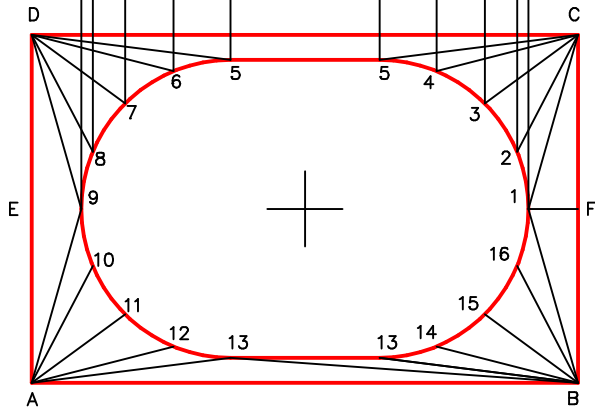

# ÜBERGANGSSTÜCK BÜNDEL AUF RECHTECKIG M 1:5

AUFRISS M 1:5

WAHRE GRÖSSE

ABWICKLUNG M 1:5

GRUNDRISS M 1:5

ÜBERGANGSSTÜCK	M 1:5
GERNOT KULLE	123ISO
DATUM:	NOTE: