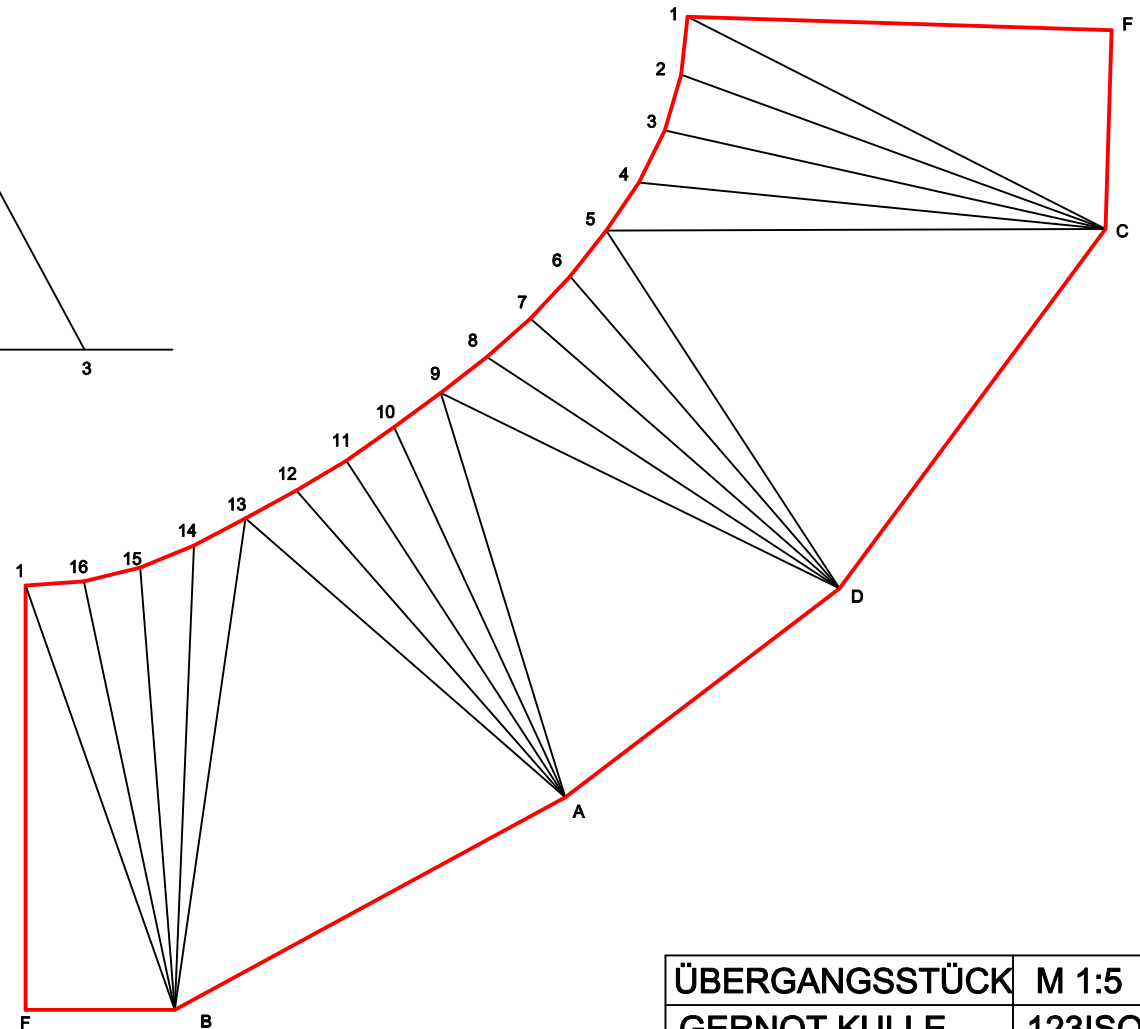

ÜBERGANGSSTÜCK RUND AUF RECHTECKIG AUSMITTIG 2 M 1:5

AUFRISS M 1:5

WAHRE GRÖSSE

ABWICKLUNG M 1:5

GRUNDRISS M 1:5

ÜBERGANGSSTÜCK	M 1:5
GERNOT KULLE	123ISO
DATUM:	NOTE: