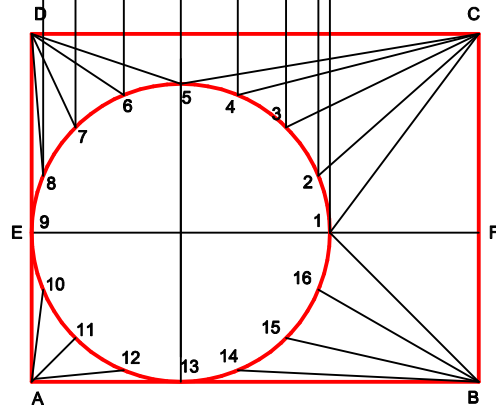

ÜBERGANGSSTÜCK RUND AUF RECHTECKIG AUSMITTIG 2 M 1:5

AUFRISS M 1:5

WAHRE GRÖSSE

ABWICKLUNG M 1:5

GRUNDRISS M 1:5

ÜBERGANGSSTÜCK	M 1:5
GERNOT KULLE	123ISO
DATUM:	NOTE: