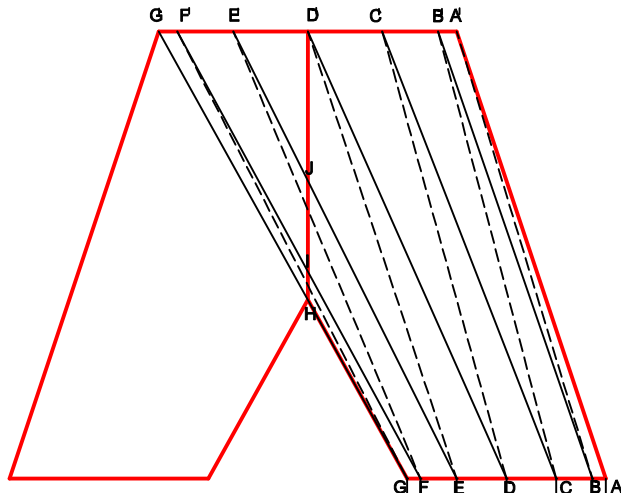

KONISCHES HOSENSTÜCK M 1:5

(d1=20cm ; d2=30cm ; h=45cm)

AUFRISS M 1:5

ABWICKLUNG M 1:5

GRUNDRISS M 1:5

WAHRE GRÖSSE

HOSENSTÜCK	M 1:5
GERNOT KULLE	123ISO
DATUM:	NOTE: