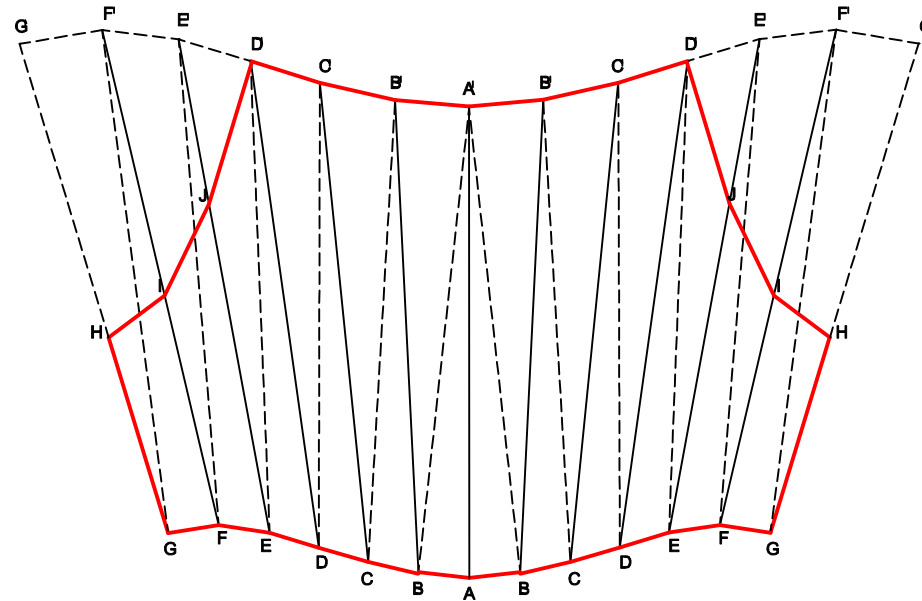

KONISCHES HOSENSTÜCK M 1:5

(d1=20cm ; d2=30cm ; h=45cm)

AUFRISS M 1:5

ABWICKLUNG M 1:5

GRUNDRISS M 1:5

WAHRE GRÖSSE

HOSENSTÜCK	M 1:5
GERNOT KULLE	123ISO
DATUM:	NOTE: