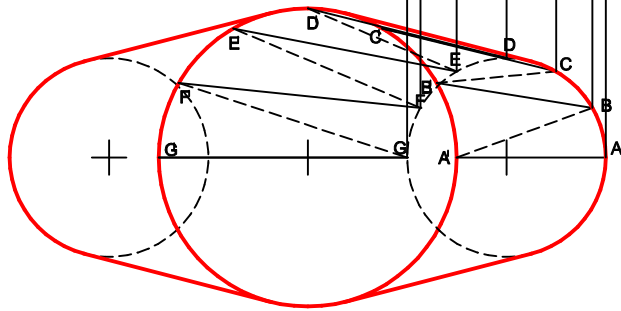

KONISCHES HOSENSTÜCK M 1:5

(d1=20cm ; d2=30cm ; h=45cm)

AUFRISS M 1:5

ABWICKLUNG M 1:5

GRUNDRISS M 1:5

WAHRE GRÖSSE

HOSENSTÜCK	M 1:5
GERNOT KULLE	123ISO
DATUM:	NOTE: