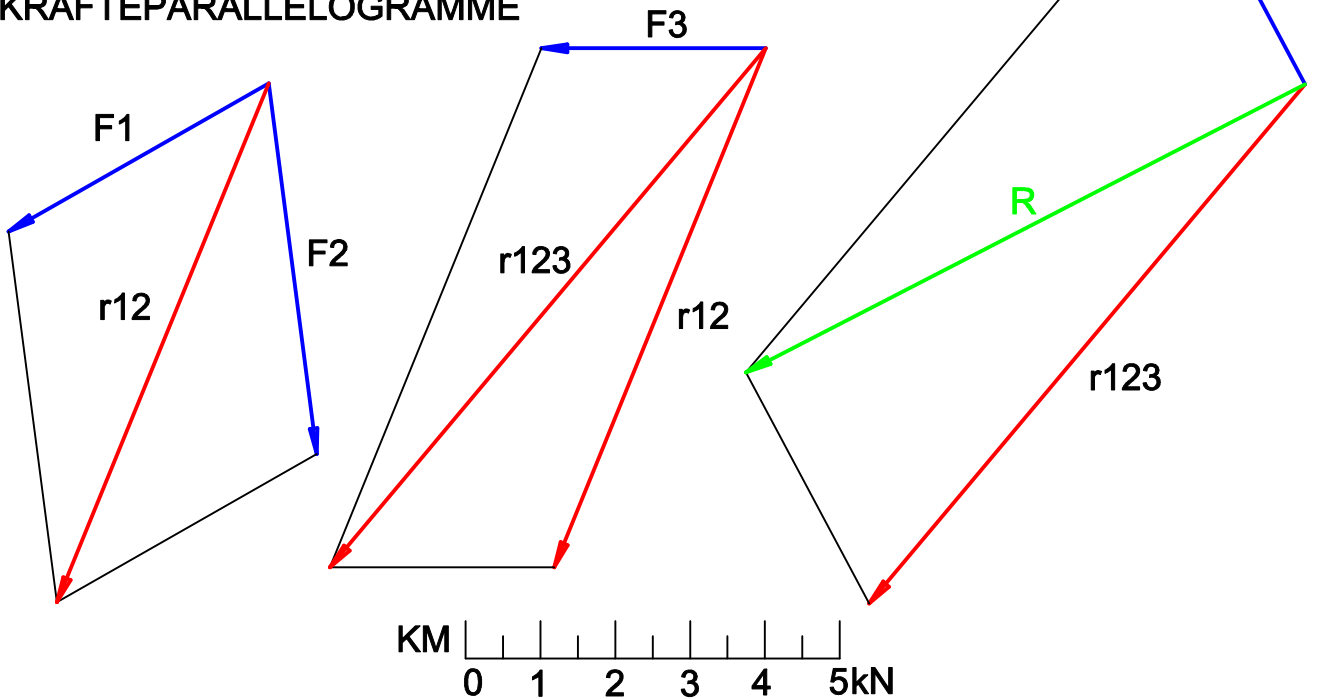

EBENES ALLGEMEINES KRAFTSYSTEM

KRÄFTEPARALLELOGRAMME

STATIK

KULLE G.

EBENES ALLGEM. KRAFTSYSTEM

KM 1kN=1cm

2007/08

BLATT: 10