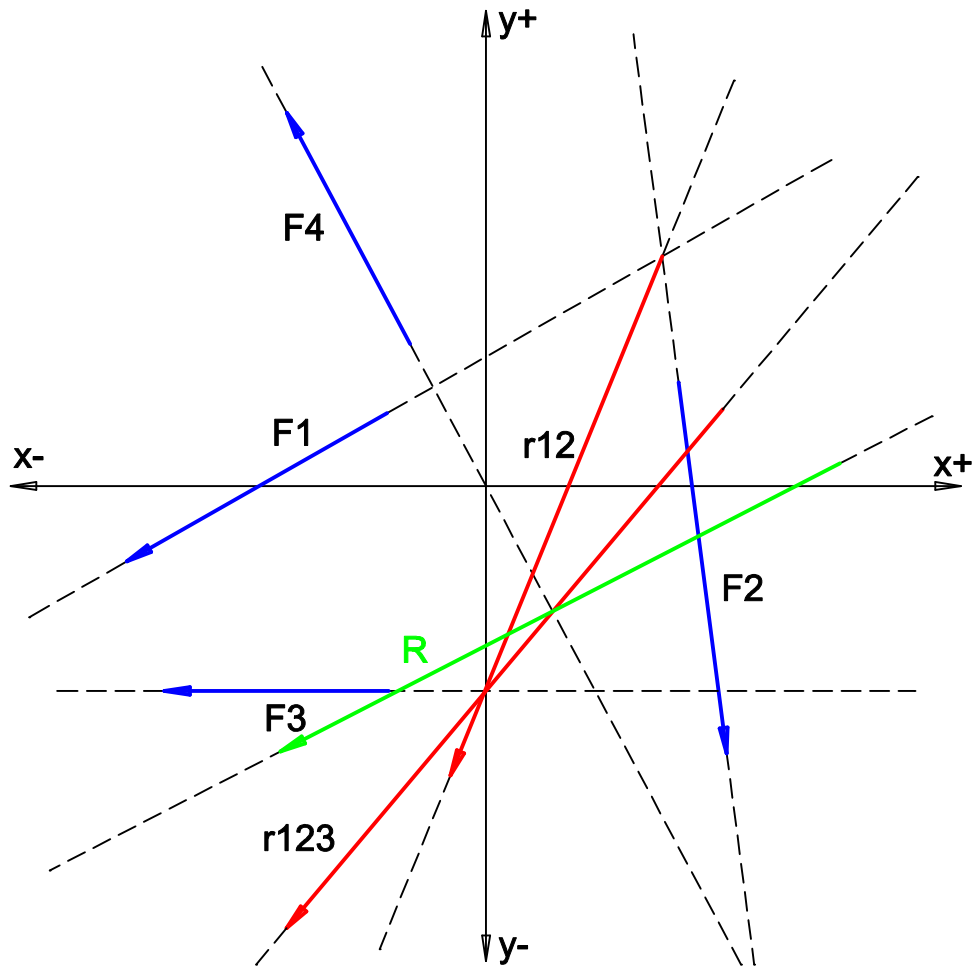

EBENES ALLGEMEINES KRAFTSYSTEM

KRÄFTEPARALLELOGRAMME

STATIK

KULLE G.

EBENES ALLGEM. KRAFTSYSTEM

KM 1kN=1cm

2007/08

BLATT: 10