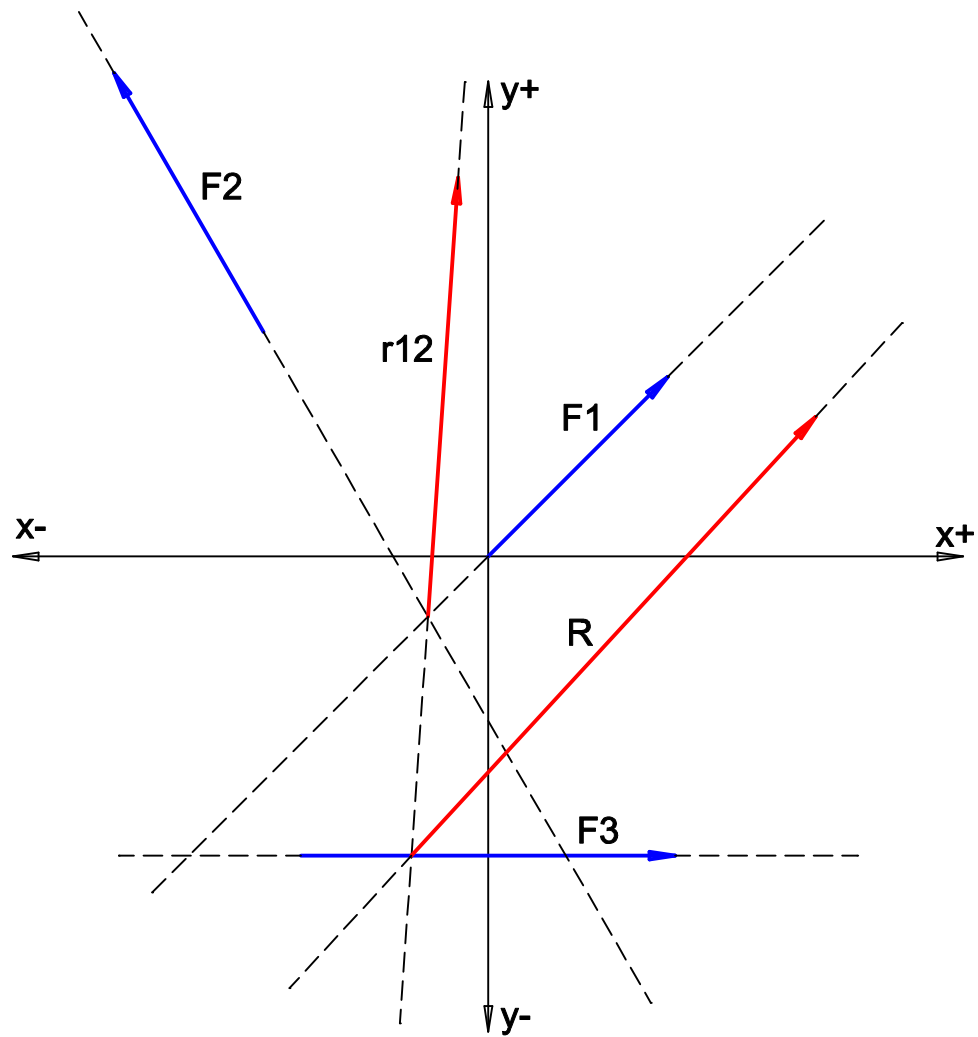

EBENES ALLGEMEINES KRAFTSYSTEM

KRÄFTEPARALLELOGRAMME

STATIK

KULLE G.

EBENES ALLGEM. KRAFTSYSTEM

KM 1kN=1cm

2007/08

BLATT: 9