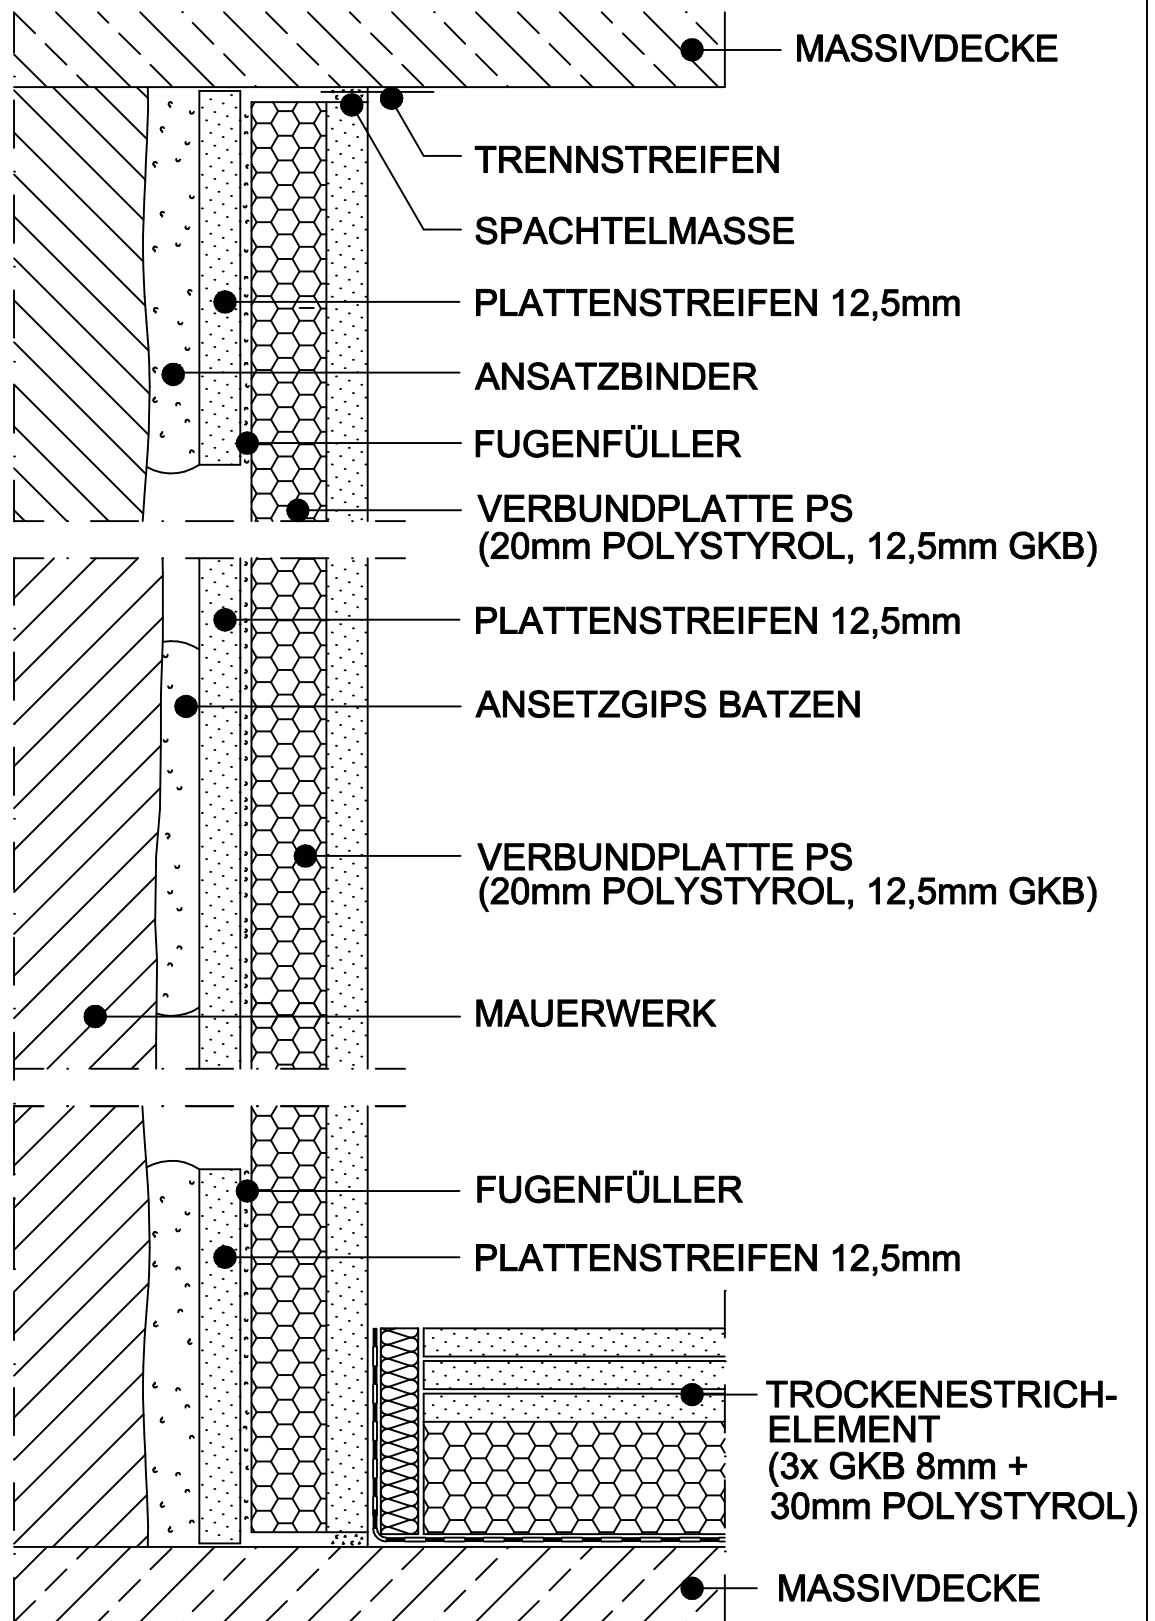

VERTIKALSCHNITT TROCKENPUTZ

KULLE G.

TROCKENPUTZ MIT VERBUNDPLATTE PS

M 1:2

123TS 2007/08

BLATT 20