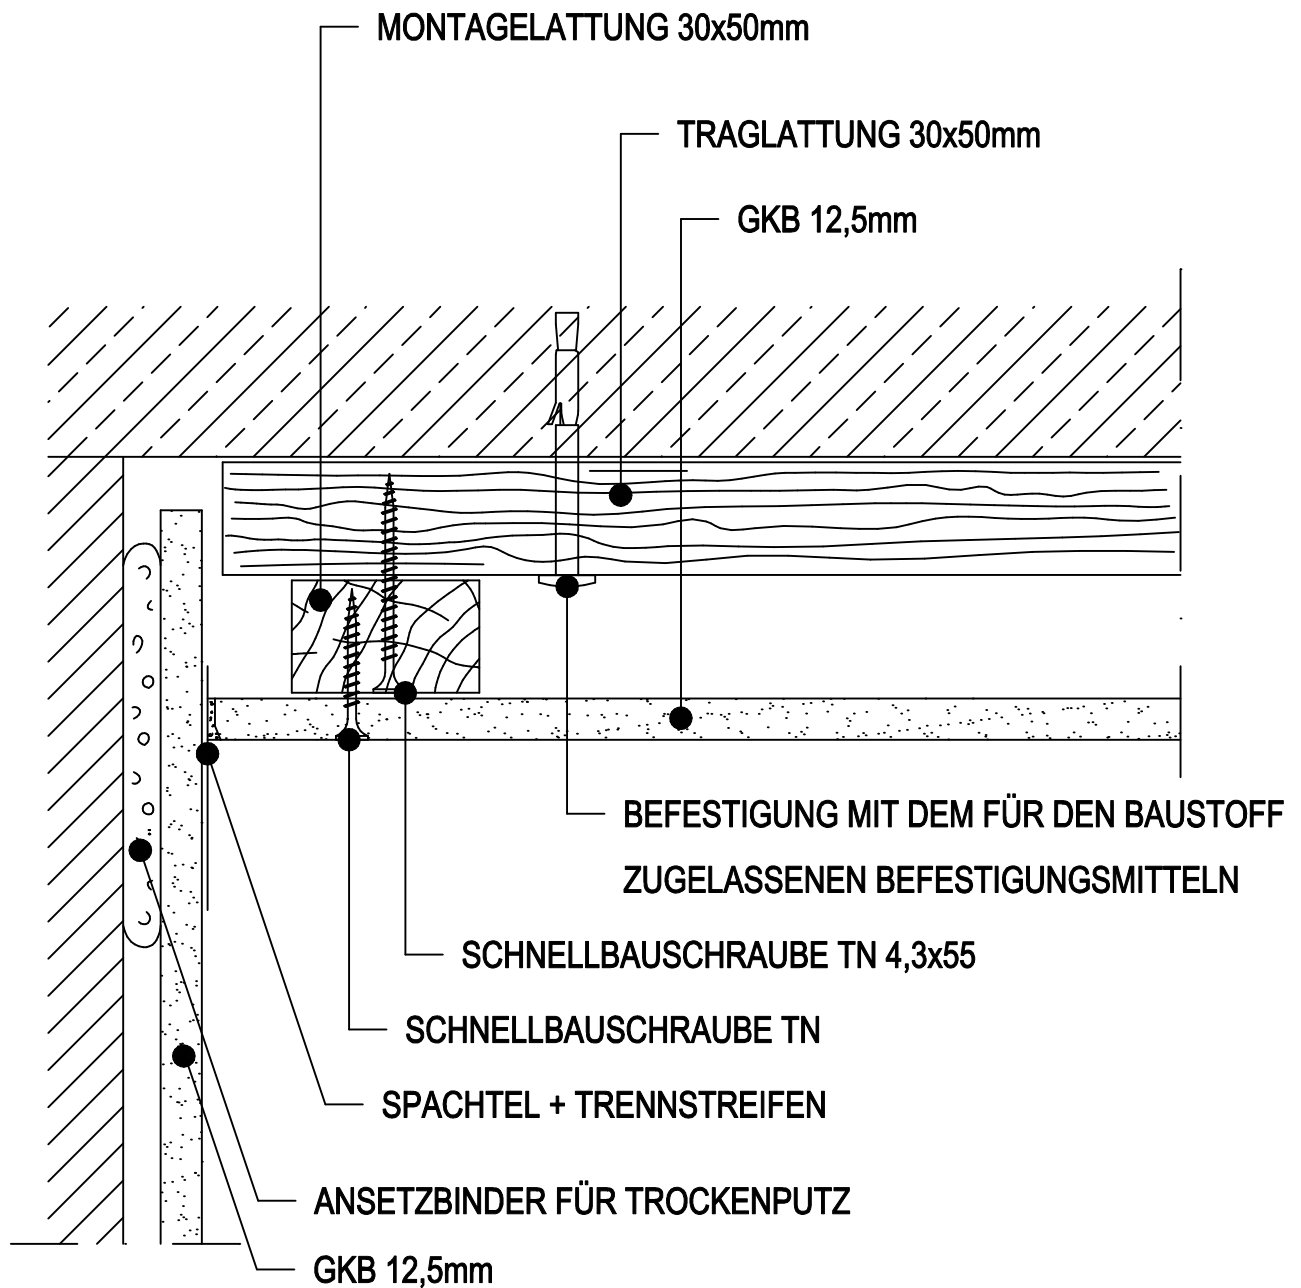

# DECKENBEKLEIDUNG AUF HOLZUNTERKONSTRUKTION WAND-DECKENANSCHLUSS

KULLE G.

## DECKENBEKLEIDUNG

M 1:2

123TS 2008/09

BLATT 3