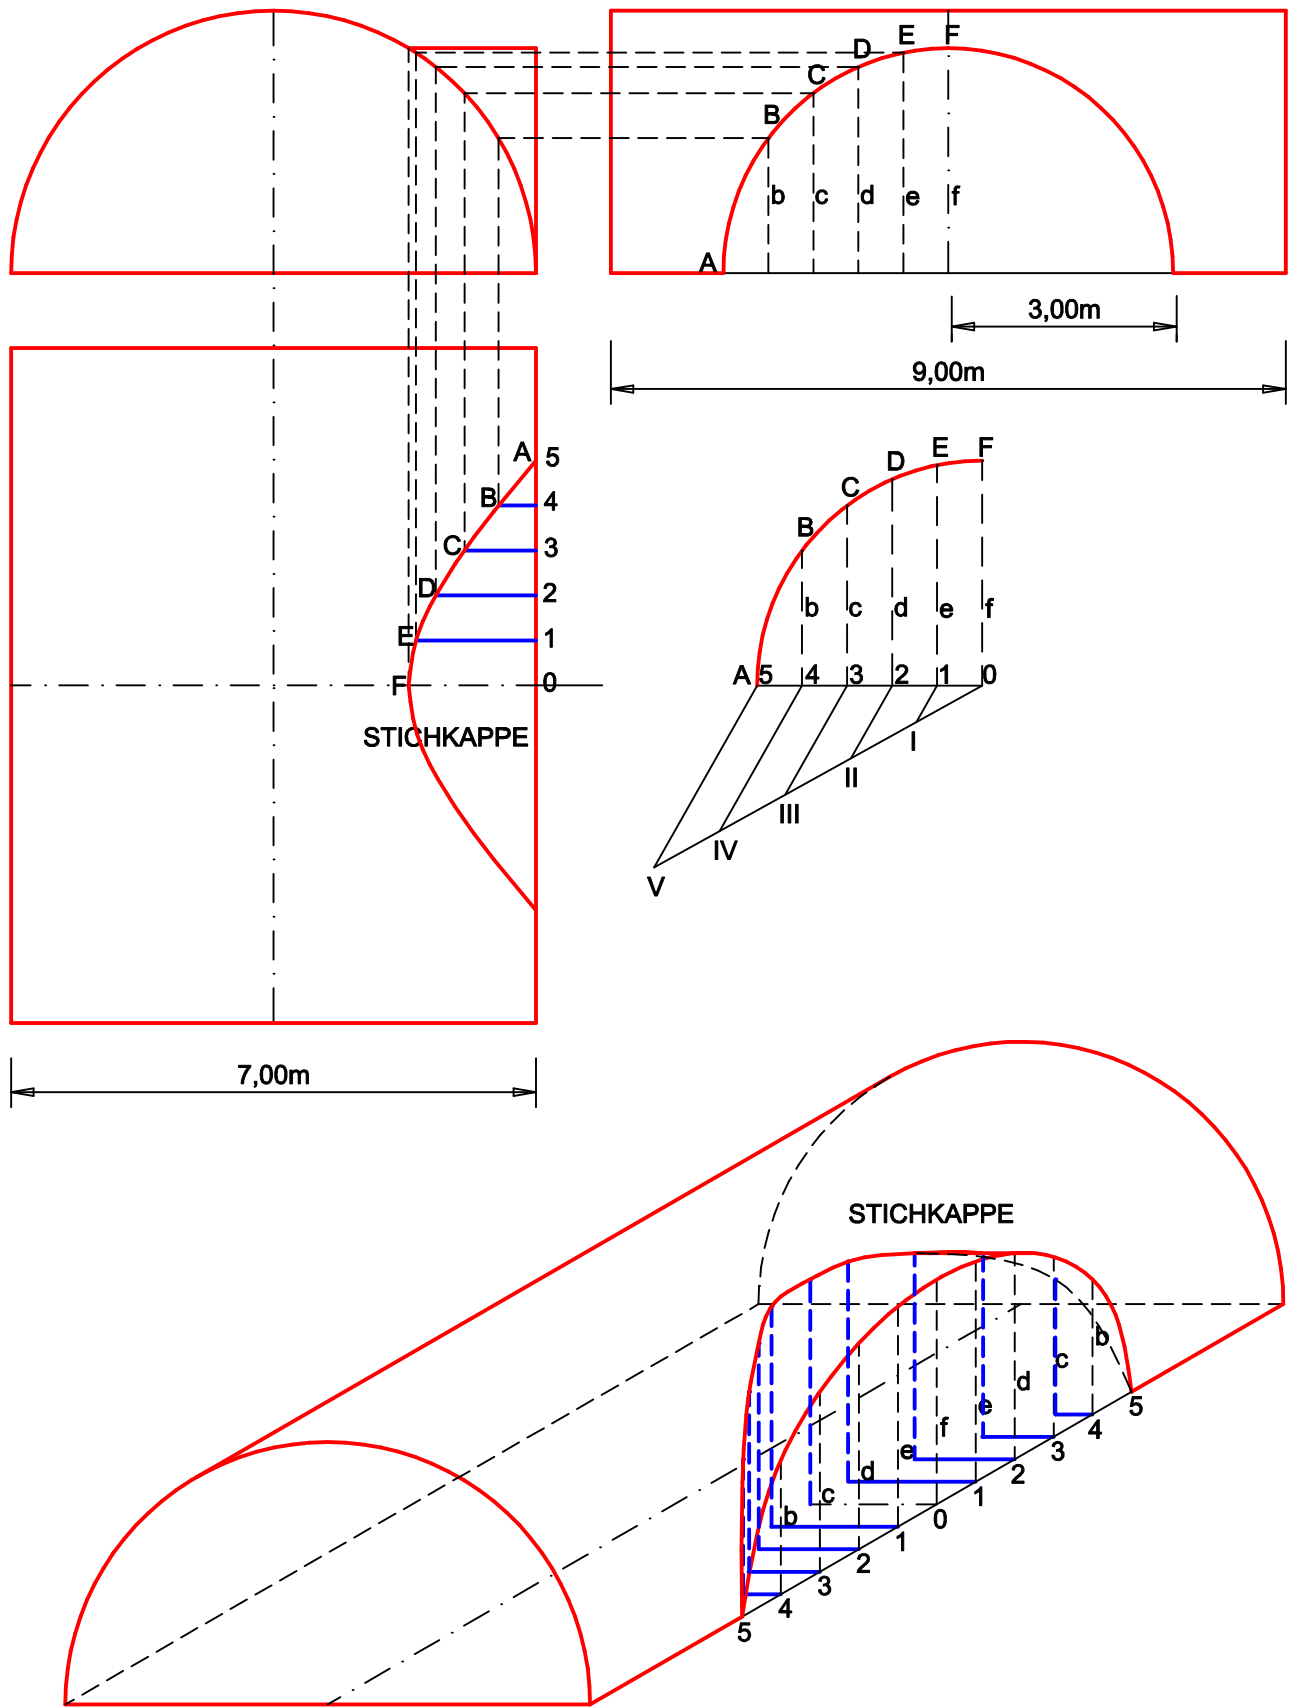

# TONNENGEWÖLBE MIT STICKKAPPE

KULLE G.

**TONNENGEWÖLBE  
MIT STICKKAPPE**

M 1:100

123TS 2008/09

BLATT 10