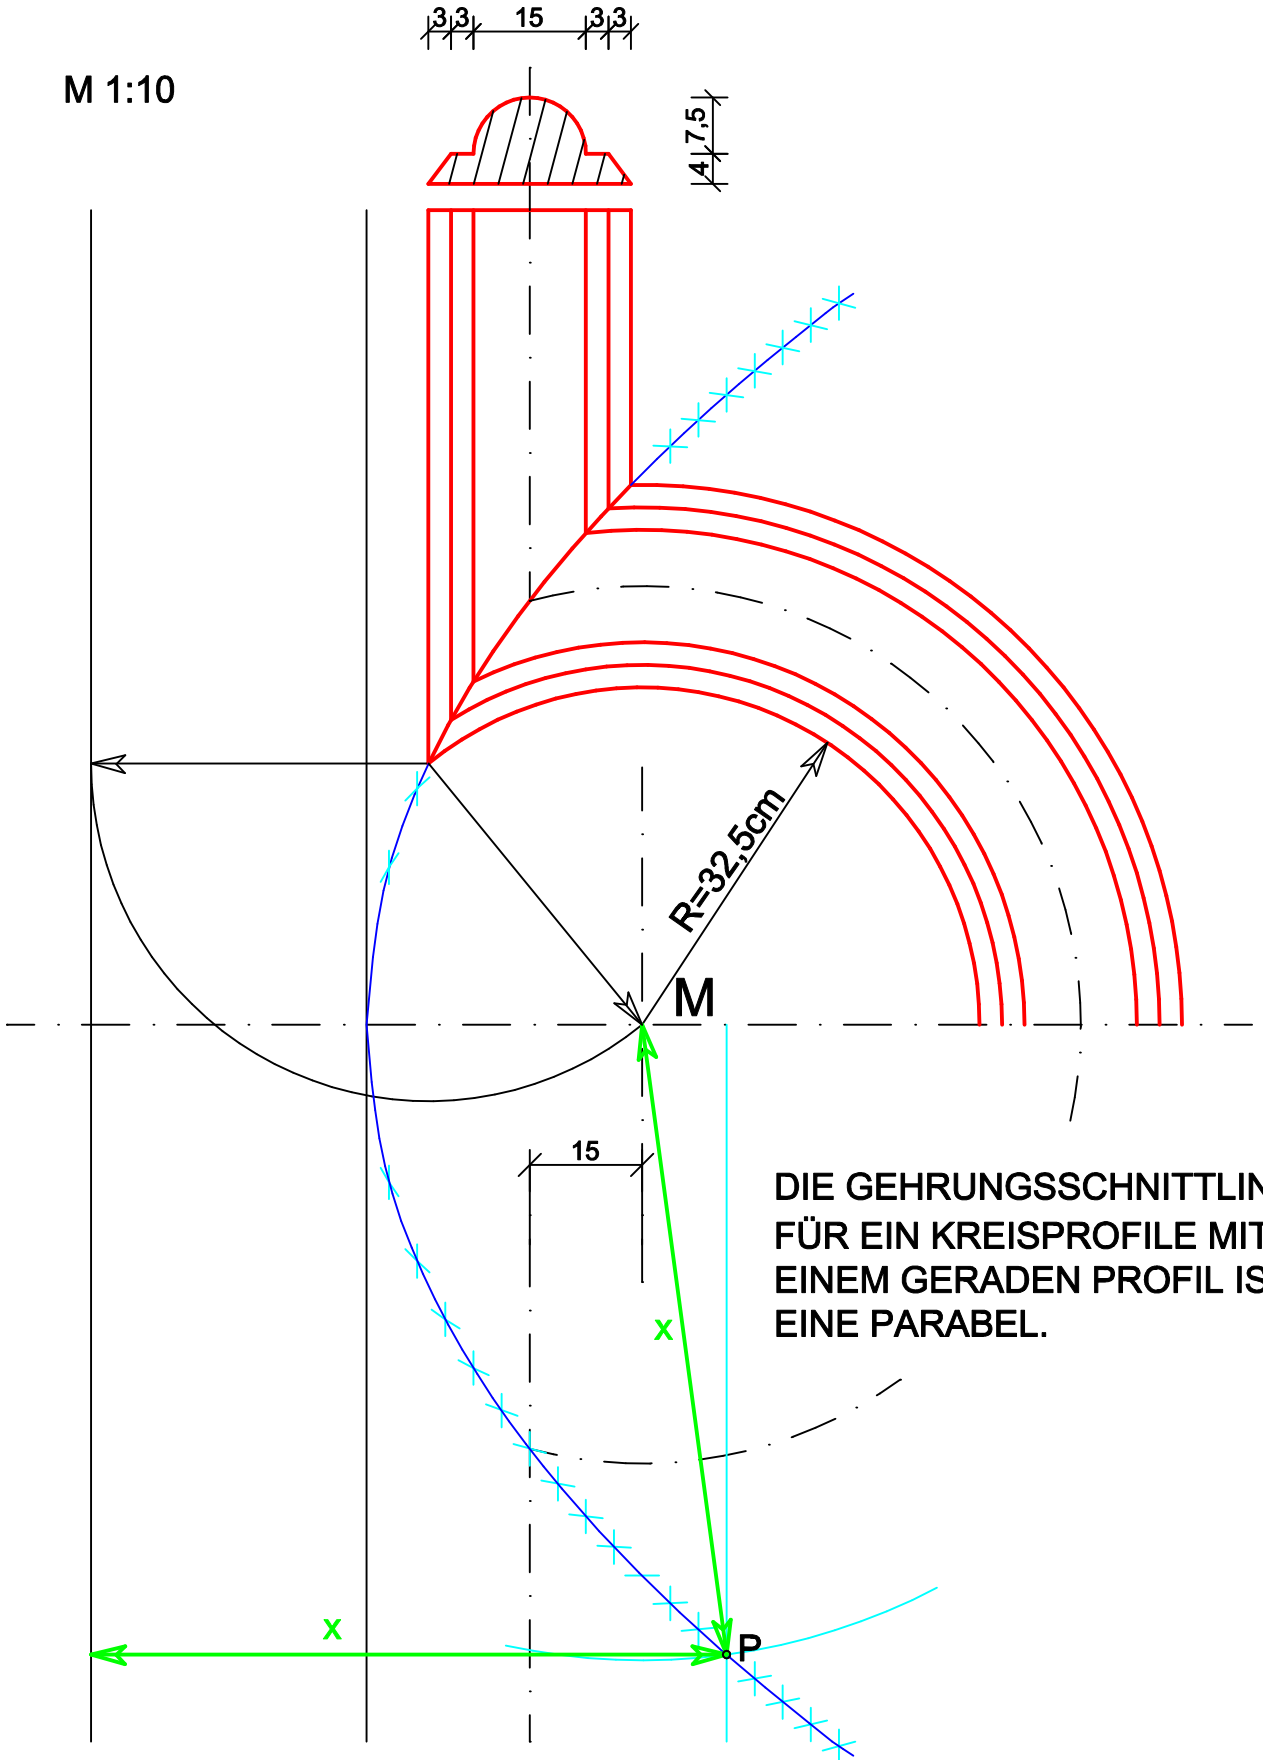

GEHRUNGSSCHNITTLINIEN

M 1:10

DIE GEHRUNGSSCHNITTLINIE FÜR EIN KREISPROFİL MIT EINEM GERADEN PROFİL IST EINE PARABEL.

KULLE G.

**GEHRUNGSSCHNITT
PARABEL**

M 1:10

123TS 2006/07

BLATT 10