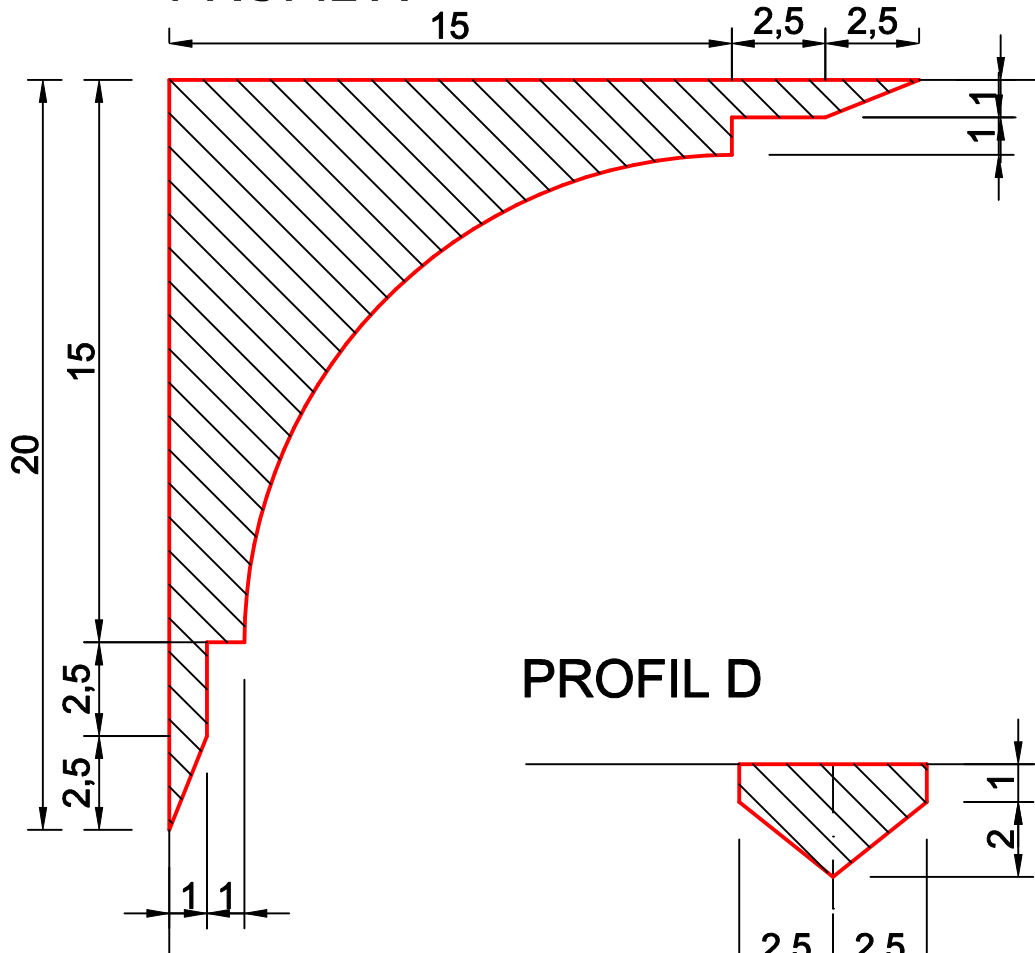

KULLE G.

STUCKDECKE

M 1:50

123TS 2006/07

BLATT 12/1

PROFIL A

PROFIL D

PROFIL B

PROFIL C

KULLE G.

**PROFILE
STUCKDECKE**

M 1:2

123TS 2006/07

BLATT 12/2