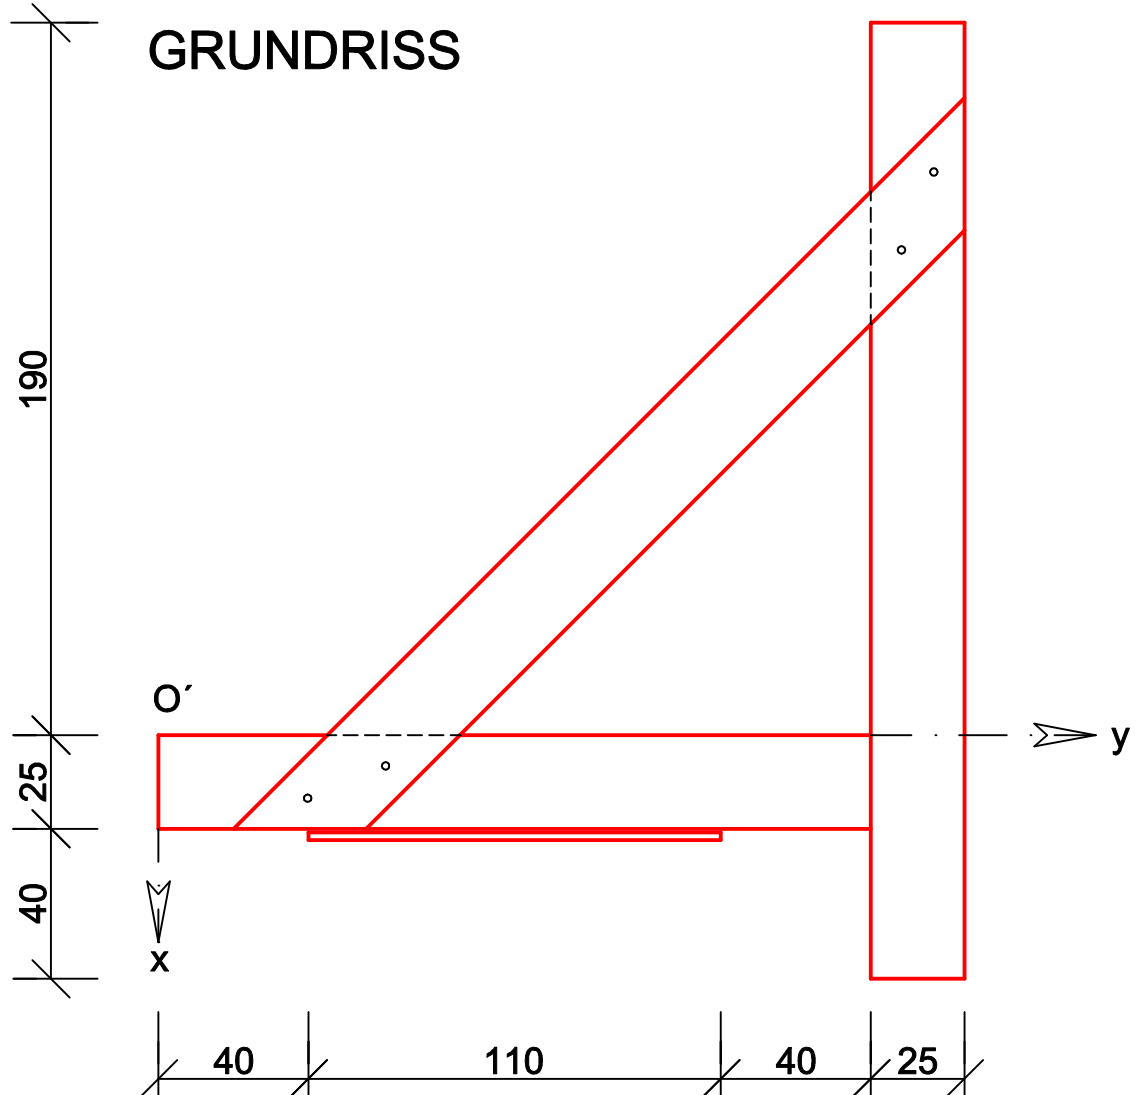

KOPFSCHABLONE

AUFRISS

GRUNDRISS

KULLE G.

ZUGSCHABLONE

M 1:2

123TS 2006/07

BLATT 7/1

KOPFSCHABLONE

- 1 HANDGRIFF
- 2 SCHLITTENHOLZ
- 3 SATTELHOLZ
- 4 SCHABLONENBLECH
- 5 PROFIL

KULLE G.

ZUGSCHABLONE

M 1:2

123TS 2006/07

BLATT 7/2