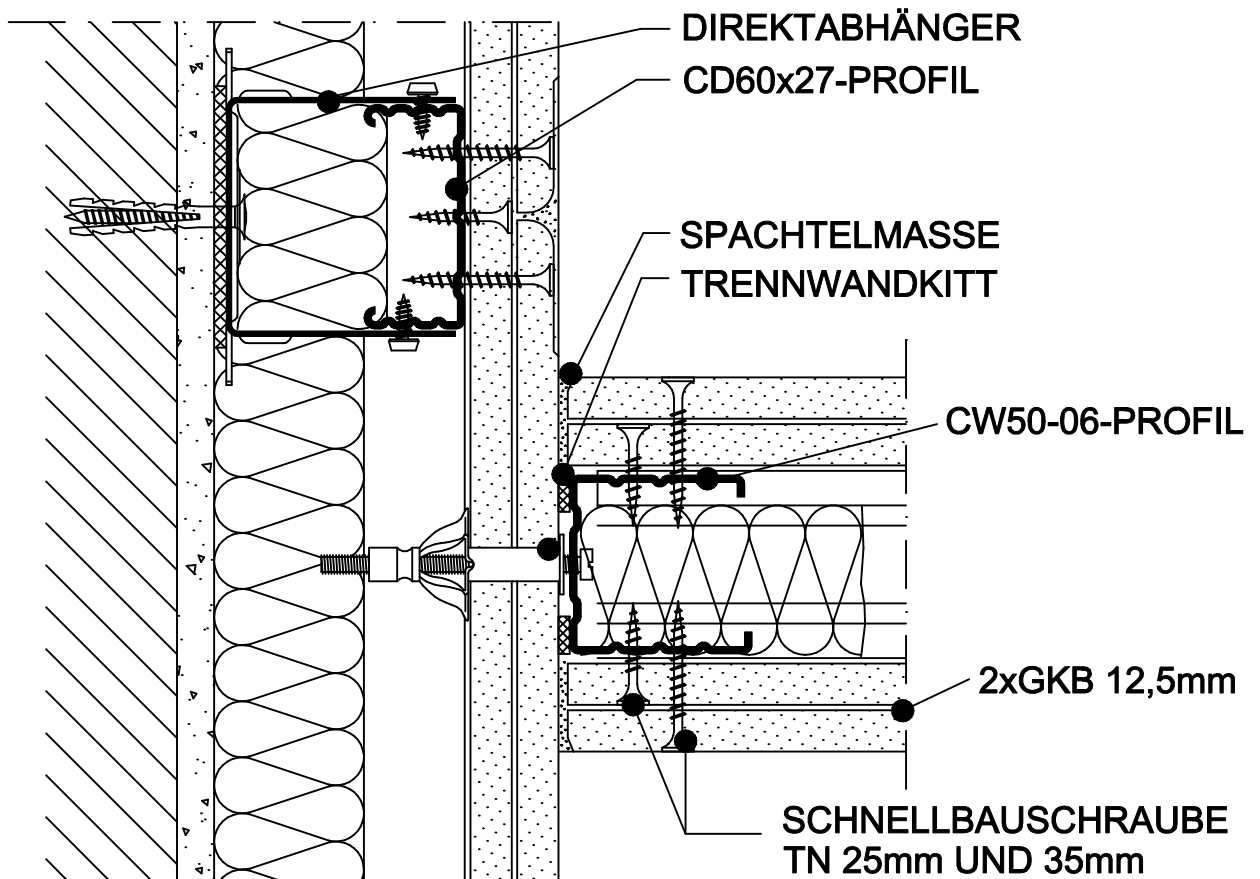

HORIZONTALSCHNITT VORSATZSCHALE-CD

KULLE G.

VORSATZSCHALE
MIT CD-PROFILEN

M 1:2

123TS 2007/08

BLATT 18