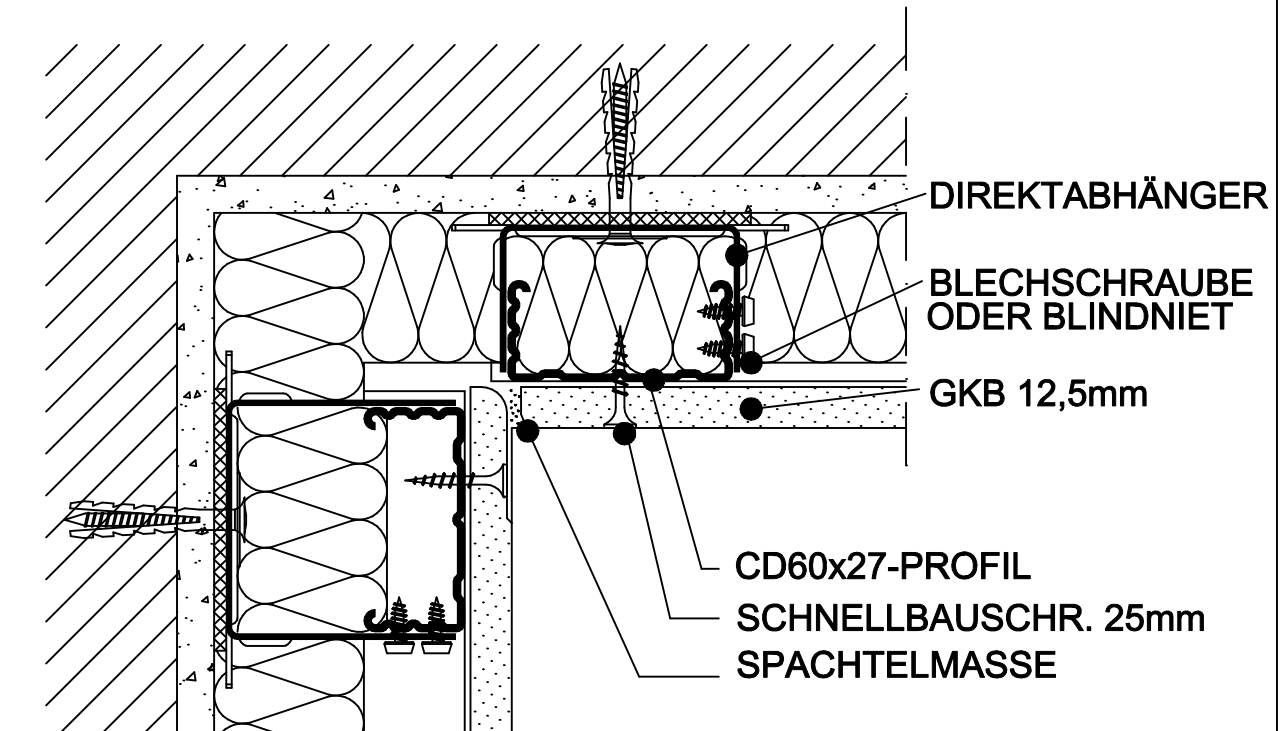

HORIZONTALSCHNITT VORSATZSCHALE-CD

KULLE G.

VORSATZSCHALE
MIT CD-PROFILEN

M 1:2

123TS 2007/08

BLATT 18