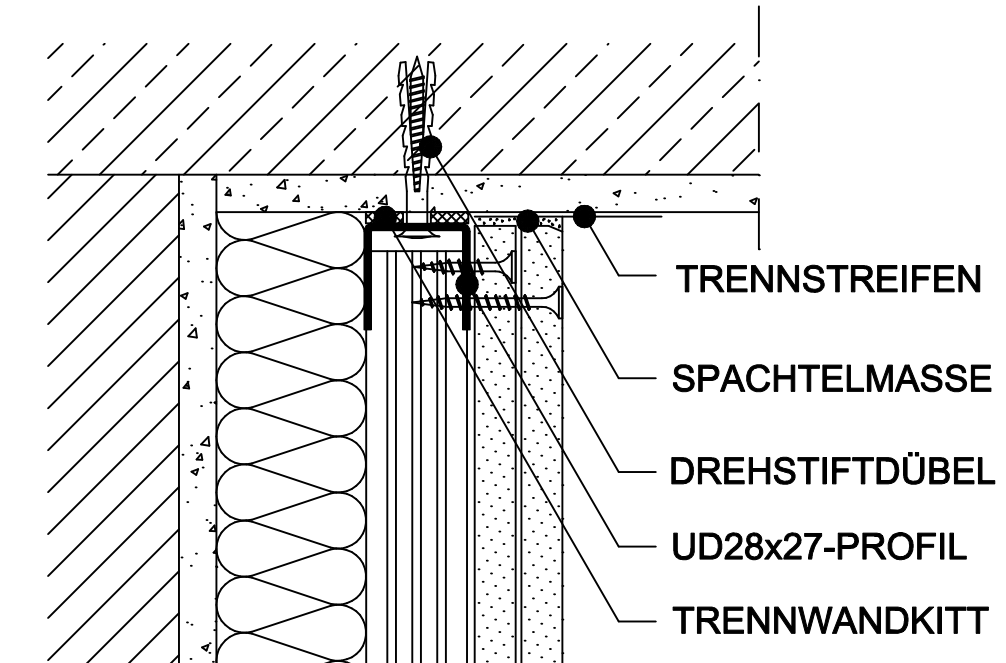

VERTIKALSCHNITT VORSATZSCHALE-CD

KULLE G.	<h2>VORSATZSCHALE</h2> <h3>MIT CD-PROFILEN</h3>	M 1:2
		123TS 2007/08
		BLATT 17